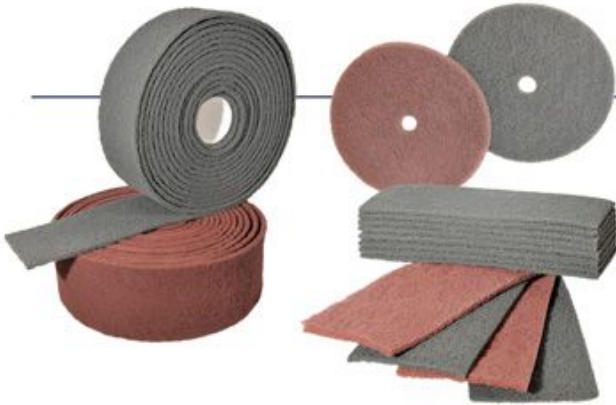

The image features a minimalist design with a white background on the left and a light gray background on the right. A large, stylized orange number '5' is centered across the boundary. In the upper left, an orange rectangular box contains the text 'Panno abrasivo' in white. A horizontal orange line extends from the right side of this box towards the right edge of the page.

Panno
abrasivo

PANNO ABRASIVO

Tessuto non tessuto composto da fibre di nylon impregnate da resine sintetiche e abrasivi in grani. Ideale per la finitura, lucidatura e pulitura dei metalli in genere, si adatta perfettamente alle parti da lavorare. Con una minima asportazione è adatto alla finitura, quindi non modifica in modo rilevante la struttura delle parti lavorate.

ROOLI IN PANNO ADESIVO

DIMENSIONE*	GRANE*	QUANTITÀ
115X10000 mm	Media	1
115X10000 mm	Fine	1
115X10000 mm	Veri-fine	1
115X10000 mm	Ultra-fine	1

TAMPONI IN PANNO ADESIVO

DIMENSIONE*	GRANE*	QUANTITÀ
120x280 mm	Media	100
120x280 mm	Fine	100
120x280 mm	Veri-fine	100
120x280 mm	Ultra-fine	100

RUOTE IN PANNO ABRASIVO

DIMENSIONE*	GRANE*	QUANTITÀ
100x100x25/30 mm	Media	5
100x100x25/30 mm	Fine	5
100x100x25/30 mm	Veri-fine	5

*Altre misure o grane a richiesta.